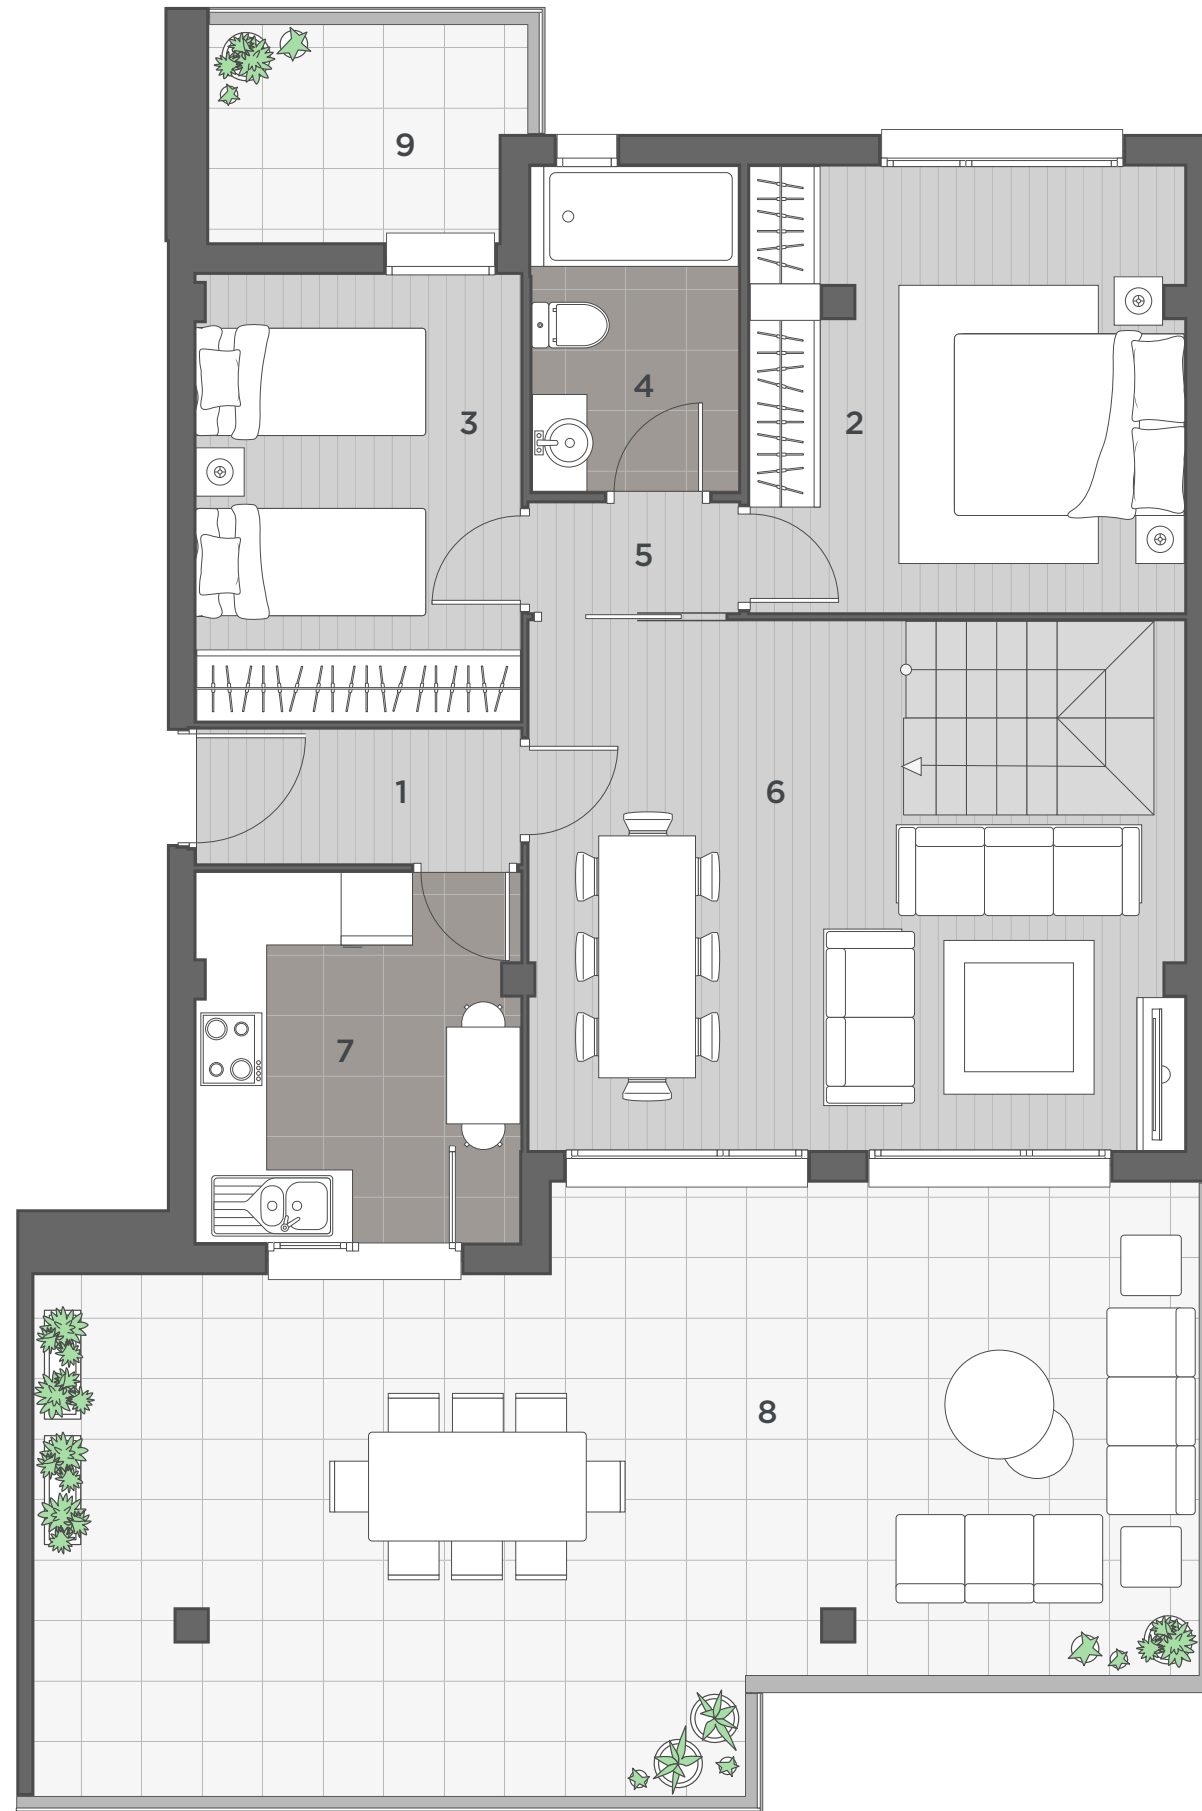

PLANTA ÁTICO
D

1	Vestíbulo	3.00 m ²
2	Dormitorio 1	13.20 m ²
3	Dormitorio 2	9.80 m ²
4	Baño 1	4.60 m ²
5	Pasillo	1.60 m ²
6	Salón-comedor	23.70 m ²
7	Cocina	8.20 m ²
8	Terraza 1	41.80 m ²
9	Terraza 2	4.70 m ²
10	Desván	36.30 m ²
11	Terraza 2	10.60 m ²
12	Terraza 3	17.30 m ²

Sup. total útil interior	64.10 m ²
Sup. útil terrazas	74.40 m ²
Sup. útil desván	36.30 m ²

Sup. const. total	206.04 m ²
Sup. const. interior	126.75 m ²

Comercializa:

Promueve:

PLANTA SOBREÁTICO

D

1	Vestíbulo	3.00 m ²
2	Dormitorio 1	13.20 m ²
3	Dormitorio 2	9.80 m ²
4	Baño 1	4.60 m ²
5	Pasillo	1.60 m ²
6	Salón-comedor	23.70 m ²
7	Cocina	8.20 m ²
8	Terraza 1	41.80 m ²
9	Terraza 2	4.70 m ²
10	Desván	36.30 m ²
11	Terraza 2	10.60 m ²
12	Terraza 3	17.30 m ²

Sup. total útil interior	64.10 m ²
Sup. útil terrazas	74.40 m ²
Sup. útil desván	36.30 m ²

Sup. const. total	206.04 m ²
Sup. const. interior	126.75 m ²

Comercializa:

Promueve: