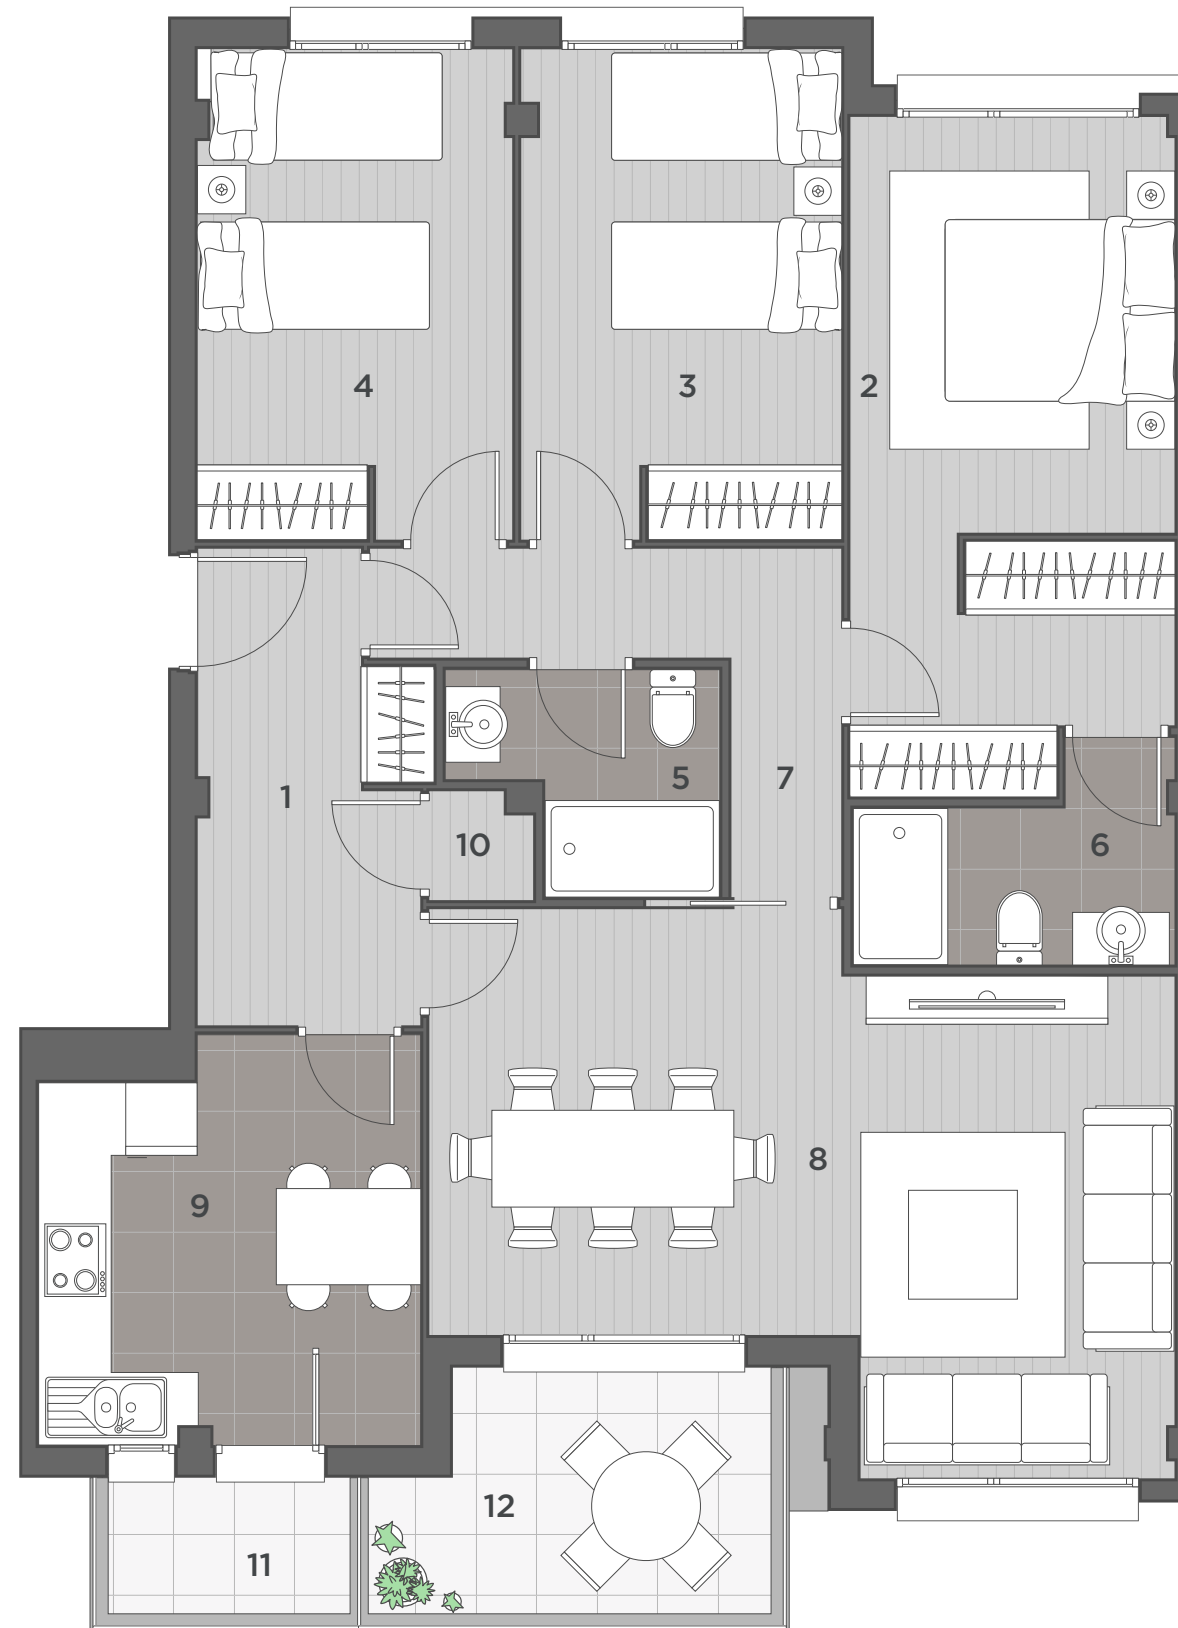

PLANTA TIPO 4

C

1	Vestíbulo	6.80 m ²
2	Dormitorio 1	14.30 m ²
3	Dormitorio 2	10.70 m ²
4	Dormitorio 3	10.50 m ²
5	Baño 1	3.50 m ²
6	Baño 2	4.00 m ²
7	Pasillo	5.30 m ²
8	Salón-comedor	23.20 m ²
9	Cocina	10.20 m ²
10	Despensa	0.80 m ²
11	Tendedero	2.30 m ²
12	Terraza	6.10 m ²

Sup. total útil interior	91.60 m ²
Sup. útil terrazas	6.10 m ²

Sup. const. total	119.81 m ²
Sup. const. interior	112.51 m ²

Comercializa:

Promueve: