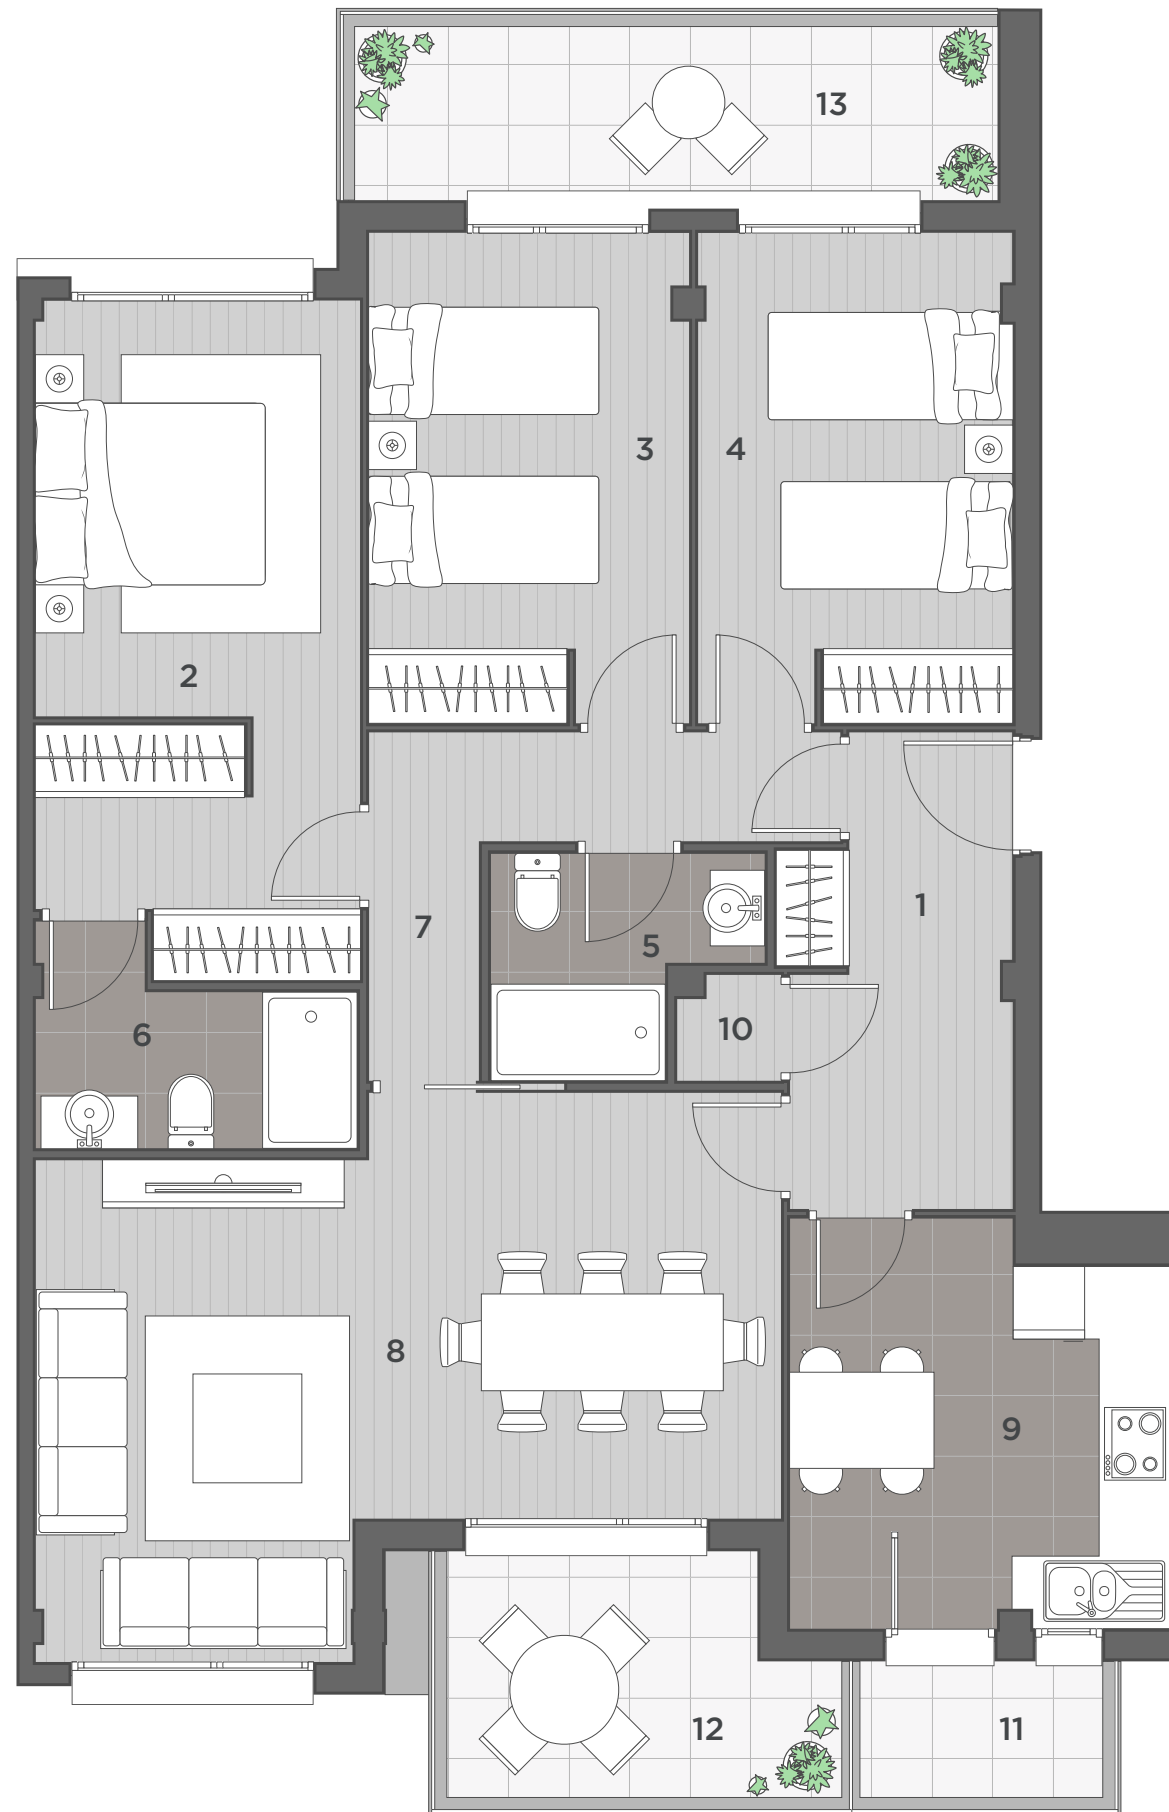

PLANTA TIPO 4

D

1	Vestíbulo	6.80 m ²
2	Dormitorio 1	14.30 m ²
3	Dormitorio 2	10.70 m ²
4	Dormitorio 3	10.50 m ²
5	Baño 1	3.50 m ²
6	Baño 2	4.00 m ²
7	Pasillo	5.30 m ²
8	Salón-comedor	23.20 m ²
9	Cocina	10.20 m ²
10	Despensa	0.80 m ²
11	Tendedero	2.30 m ²
12	Terraza este	6.00 m ²
13	Terraza oeste	7.80 m ²

Sup. total útil interior	91.60 m ²
Sup. útil terrazas	13.80 m ²

Sup. const. total	127.15 m ²
Sup. const. interior	110.75 m ²

Comercializa:

Promueve: