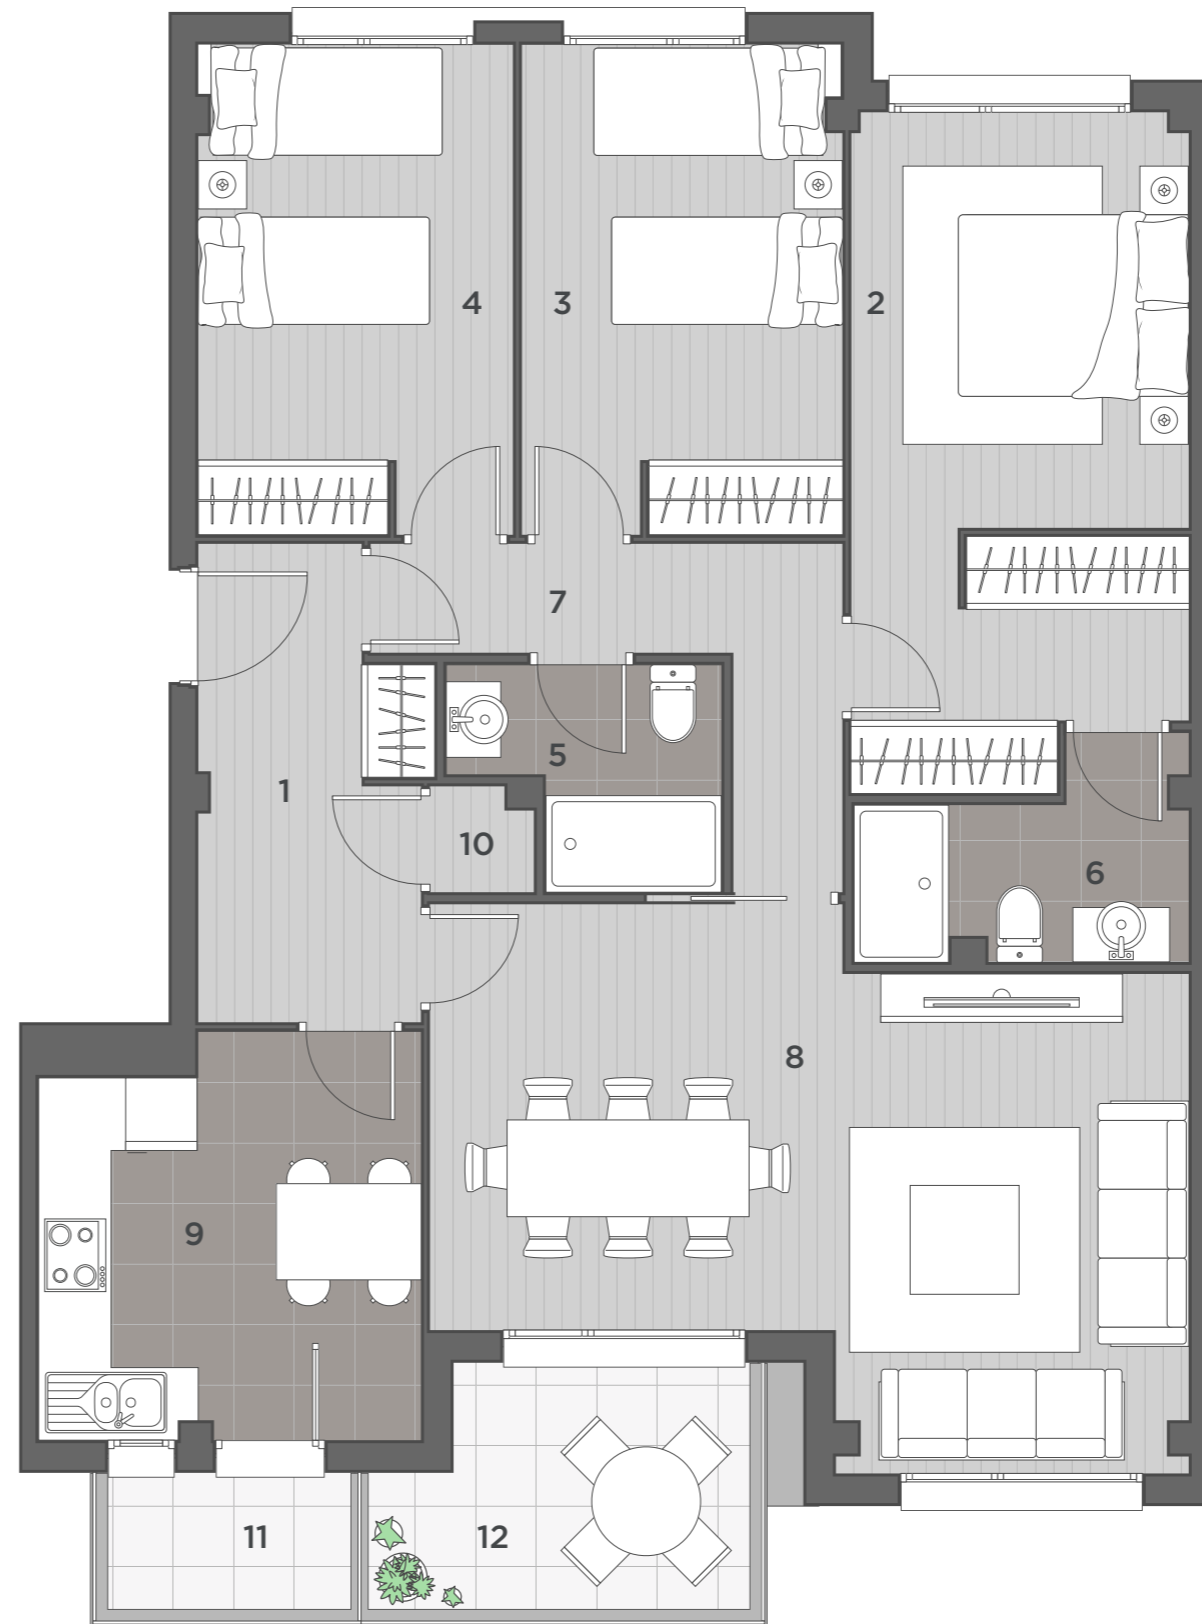

PLANTA TIPO 4

E

1	Vestíbulo	6.80 m ²
2	Dormitorio 1	14.80 m ²
3	Dormitorio 2	10.70 m ²
4	Dormitorio 3	10.50 m ²
5	Baño 1	3.50 m ²
6	Baño 2	4.10 m ²
7	Pasillo	5.30 m ²
8	Salón-comedor	23.90 m ²
9	Cocina	10.20 m ²
10	Despensa	0.80 m ²
11	Tendedero	2.30 m ²
12	Terraza	5.80 m ²

Sup. total útil interior 92.90 m²
Sup. útil terrazas 5.80 m²

Sup. const. total 120.30 m²
Sup. const. interior 113.50 m²

Comercializa:

Promueve: